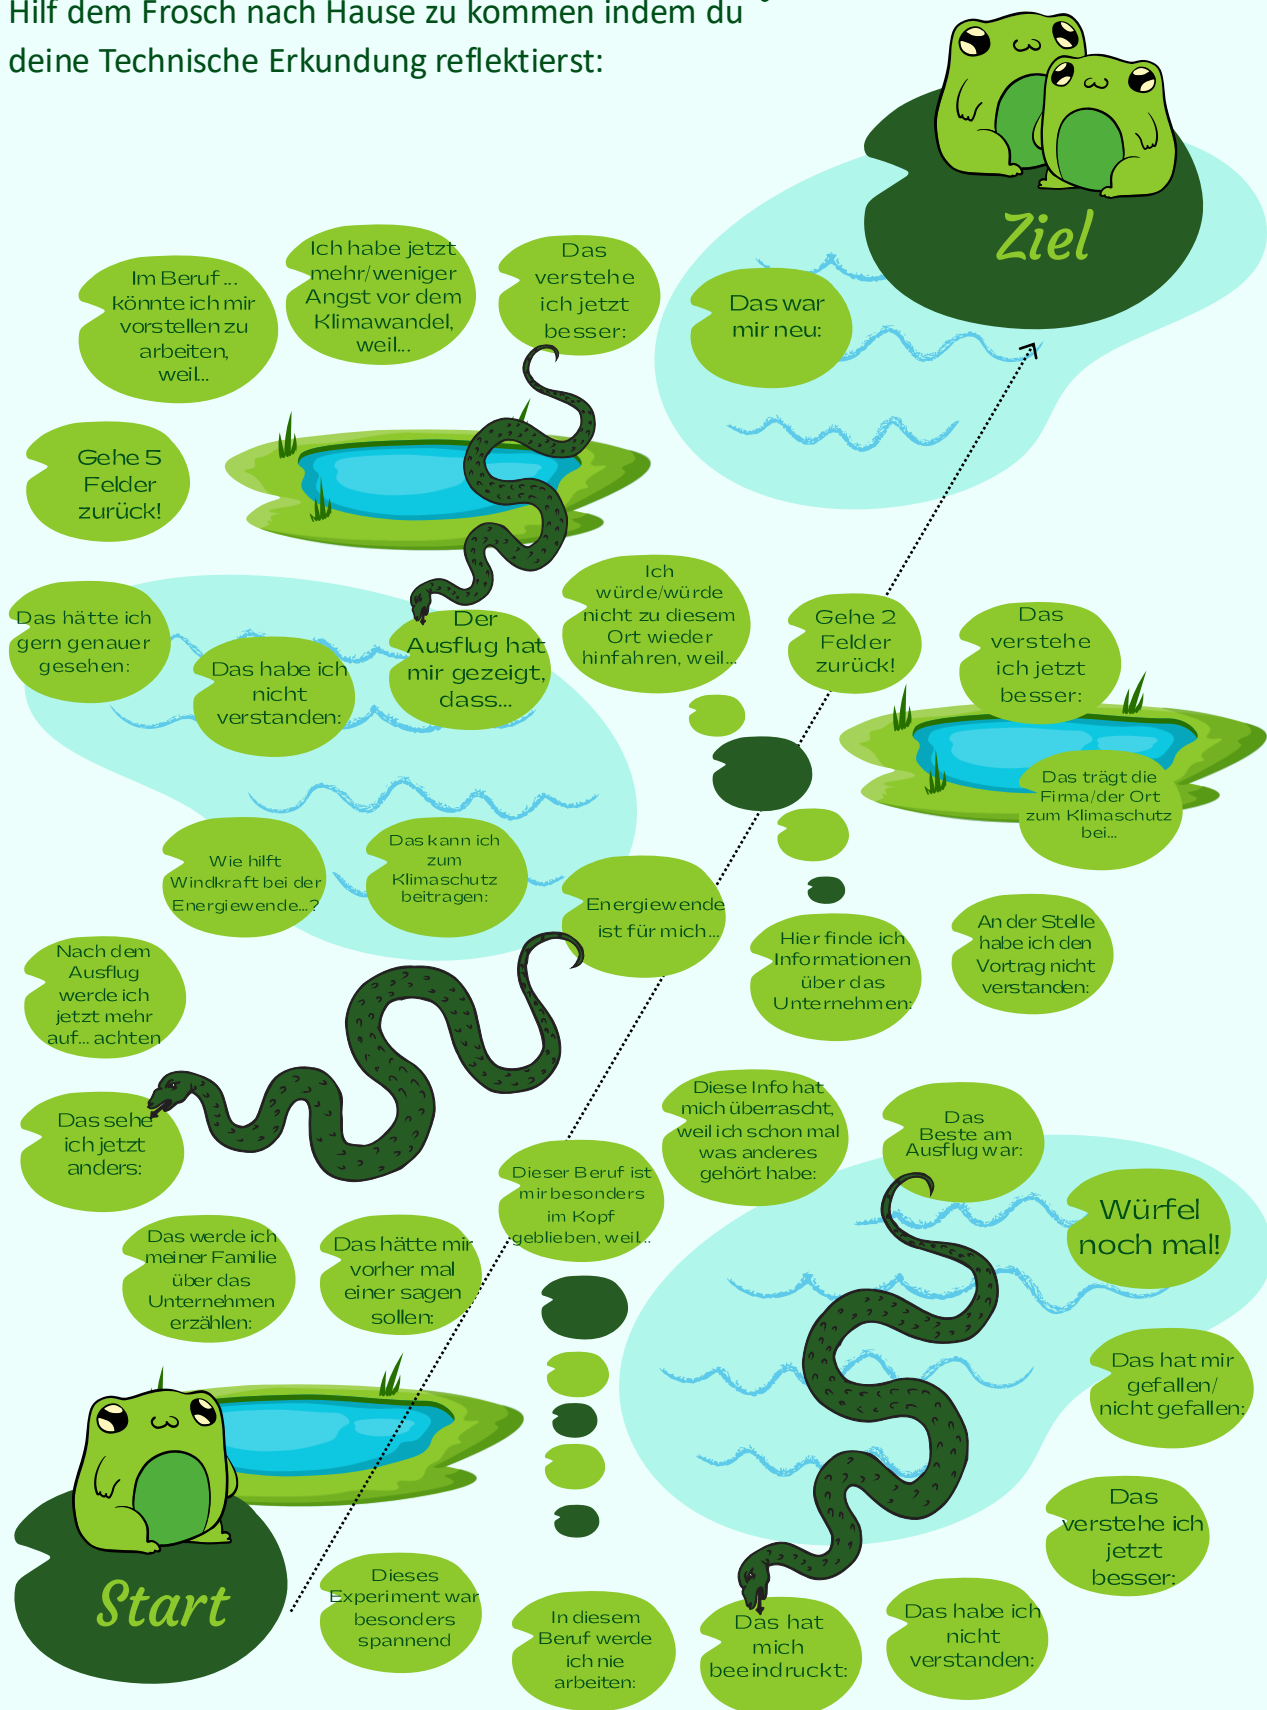

Das Reflexions-Spiel

Hilf dem Frosch nach Hause zu kommen indem du deine Technische Erkundung reflektierst:

- 1x würfeln
- Beim Ende der Schlange musst du zurück zu ihrem Kopf gehen.
- Bei den Seerosenblättern darfst du von den kleinen zur großen Seerose laufen.

Das Reflexions-Spiel

Hilf dem Frosch nach Hause zu kommen!

- 1x würfeln
- Beim Ende der Schlange musst du zurück zu ihrem Kopf gehen.
- Bei den Seerosenblättern darfst du von den kleinen zur großen Seerose laufen.